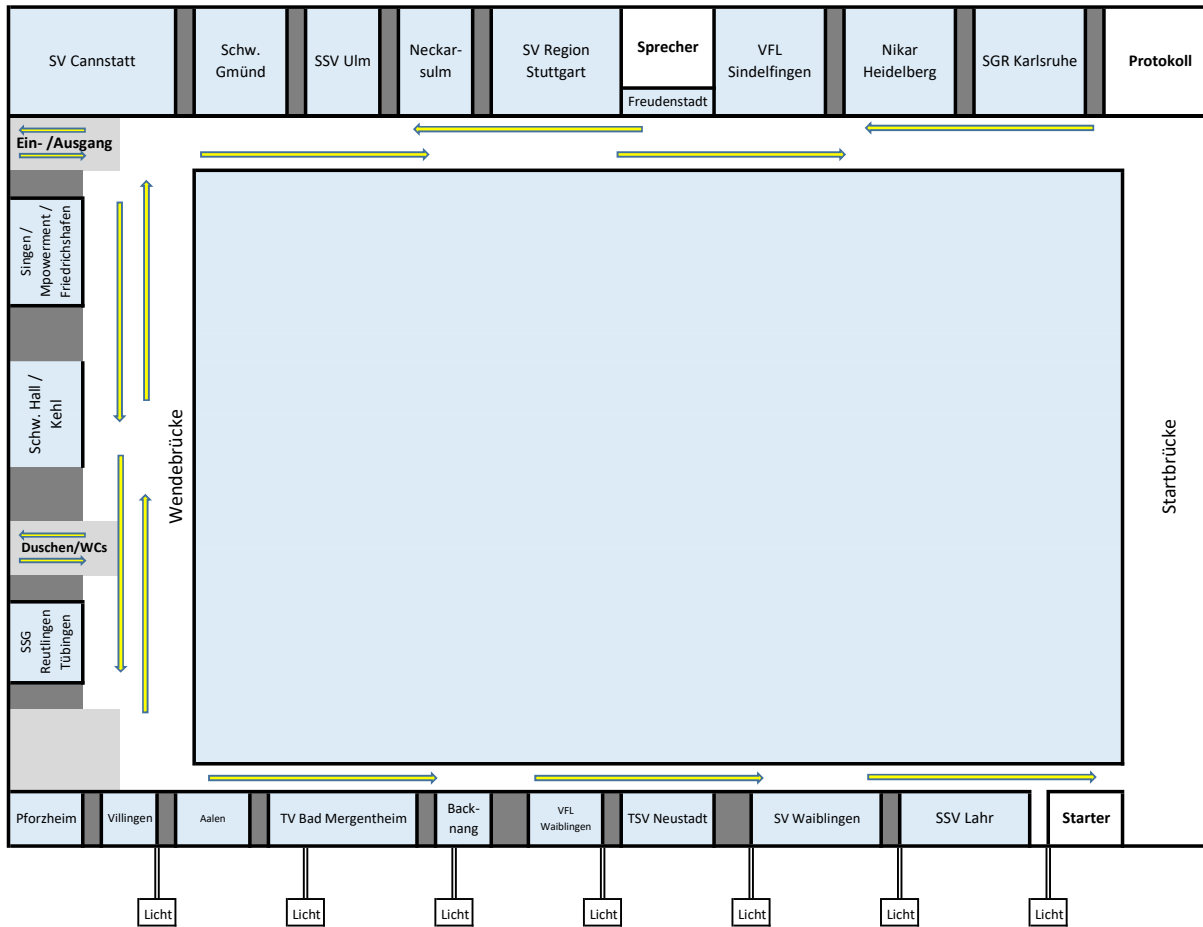

**Einteilung Traglufthalle
Ba-Wü Meisterschaften 2022**

Einschwimmen erste Schicht Abschnitte 1 bis 5:

SV Cannstatt	VFL Sindelfingen
SV Region Stuttgart	VFL Waiblingen
SV Waiblingen	
TSG Backnang	
TSV Neustadt	

Einschwimmen zweite Schicht Abschnitte 1 bis 5:

SC Villingen	SV Kehl	SSV Ulm
SGR Karlsruhe	SV Nikar Heidelberg	SV Friedrichshafen
SSF Singen	Allener Sportallianz	SV Schw. Gmünd
SSG Pforzheim	Neckarsulmer SU	TSG Schw. Hall
SSV Lahr	SSG Reutlingen/Tübingen	TSV Freudenstadt
Team Mpowerment	TV Bad Mergentheim	