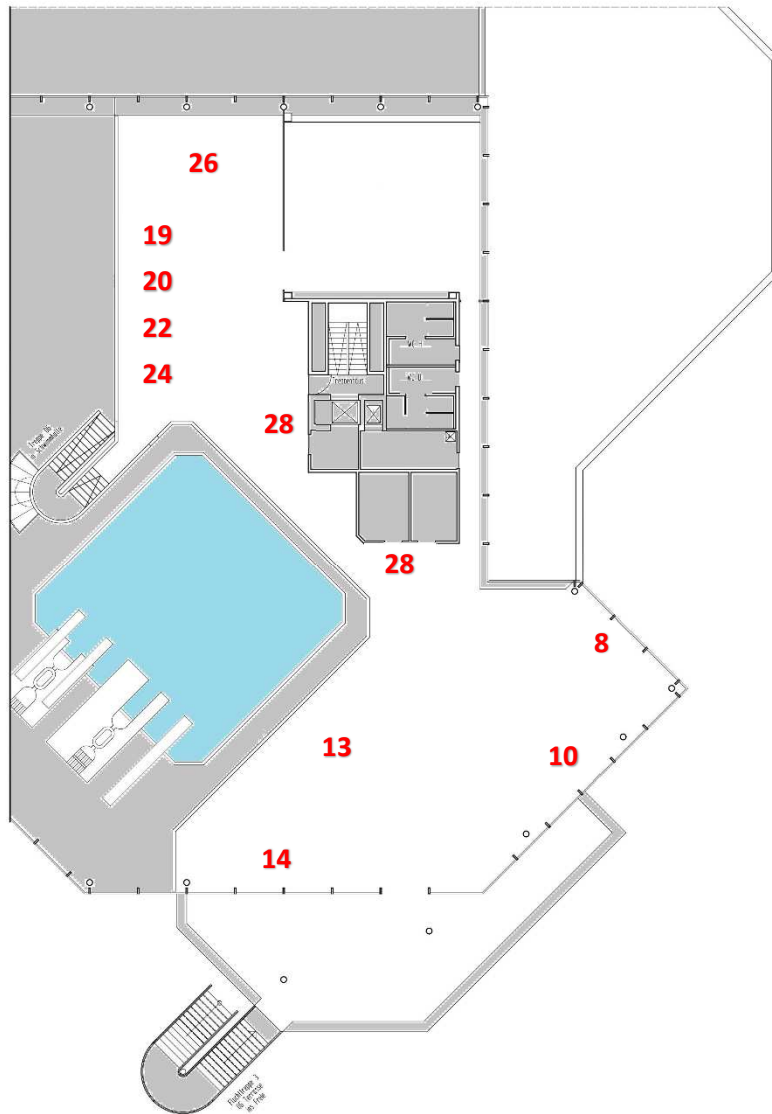

# Obergeschoss

- 1 Aalener Sportallianz
- 2 Neckarsulmer Sport-Union
- 3 SG Schwarzwald-Baar-Heuberg
- 4 SG Stuttgart-Nord
- 5 Spvgg Mössingen
- 6 SSG Filder-Neckar-Teck
- 7 SSG Reutlingen/Tübingen
- 8 SSV Ulm 1846
- 9 SV Bietigheim
- 10 SV Cannstatt
- 11 SV Friedrichshafen
- 12 SV Heidenheim 04
- 13 SV Region Stuttgart
- 14 SV Schwäbisch Gmünd
- 15 SV Waiblingen
- 16 TG Biberach
- 17 TG Geislingen
- 18 TSG Backnang
- 19 TSG Schwäbisch Hall
- 20 TSV Bernhausen
- 21 TSV Neustadt 1906
- 22 TSV Schmiden
- 23 TuS Metzingen
- 24 TV 1862 e.V. Bad Mergentheim
- 25 TV Mengen 1863
- 26 VfL Sindelfingen
- 27 VfL Waiblingen
- 28 Wasserfreunde Mühlacker 1920

# Erdgeschoss